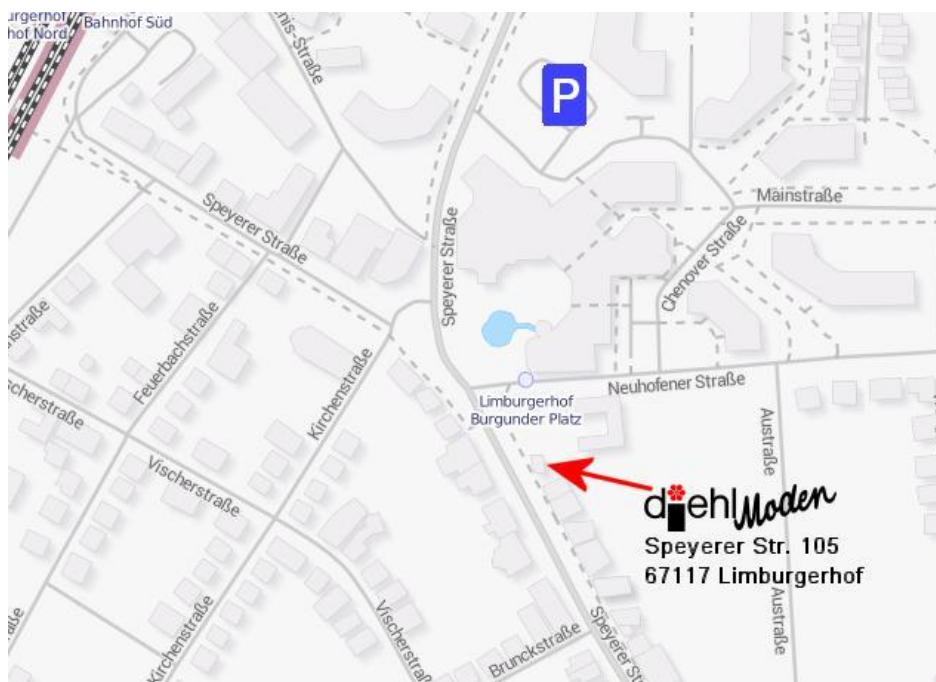

Anfahrtsbeschreibung

© OpenStreetMap-Mitwirkende
(<http://www.openstreetmap.org/copyright>)

Speyerer Straße 105
67117 Limburgerhof
Tel.: +49 (0)6236 69709

Unsere Öffnungszeiten:

Mo, Di, Mi, Fr	: 09:00 - 12:30Uhr
	: 14:30 - 18:30Uhr
Do	: 09:00 - 18:30Uhr
Sa	: 09:00 - 13:00Uhr

© OpenStreetMap-Mitwirkende (<http://www.openstreetmap.org/copyright>)

Unser Modehaus liegt im Ortszentrum von Limburgerhof direkt neben der dortigen Tankstelle. Sie erreichen uns mit dem Auto am besten via Bundesstraße 9 über eine der beiden Ausfahrten "Limburgerhof". Entlang der Speyerer Straße bestehen zahlreiche Parkmöglichkeiten. Auf der Rückseite des Gemeindezentrums am Burgunderplatz befindet sich ein großes Parkdeck. Alternativ sind es vom Bahnhof Limburgerhof ca. 300m Fußweg und die BRN Buslinien 581, 582 und 585 halten um die Ecke.